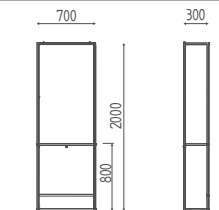

DIMENSIONI
DIMENSIONS