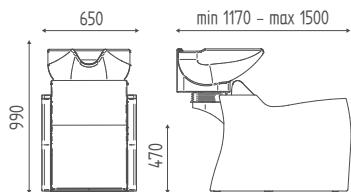

# BONTON

Cod. K7010

DIMENSIONI  
DIMENSIONS

VERSIONI  
MODELS

OPZIONI  
OPTIONS

LAVELLO  
BASIN

FISSO  
FIX

Cod. K7010