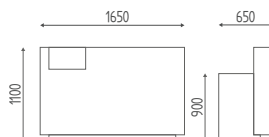

COLORI
COLORS

BIANCO
WHITE

NERO
BLACK