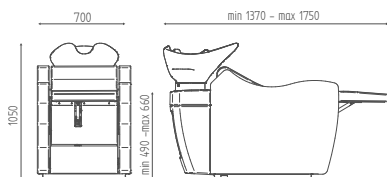

# THRONE

Cod. K5712

DIMENSIONI  
DIMENSIONS

VERSIONI  
MODELS

OPZIONI  
OPTIONS

LAVELLO  
BASIN

MOVIM. SINCRONIZZATO  
MOVEM. SYNCHRONIZED

Cod. K5712