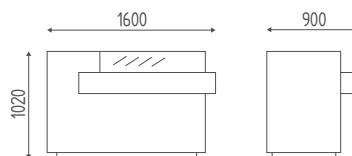

DIMENSIONI
DIMENSIONS

OPZIONI
OPTIONS