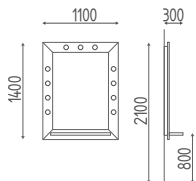

DIMENSIONI
DIMENSIONS