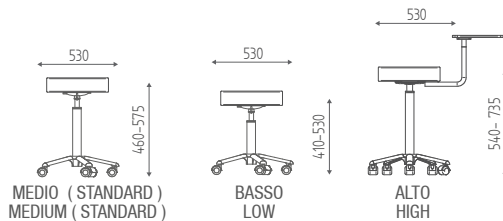

# PIVOT TRAY

Cod. K362.T

Cod. 945

DIMENSIONI  
DIMENSIONS