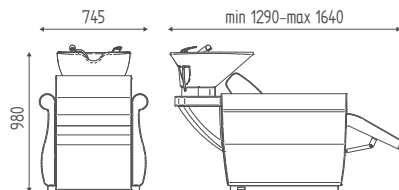

DIMENSIONI
DIMENSIONS