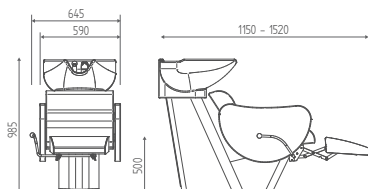

DIMENSIONI
DIMENSIONS