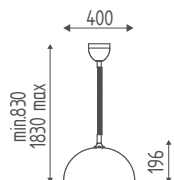

DIMENSIONI
DIMENSIONS

VERSIONI
MODELS

ACCESSORI
ACCESSORIES