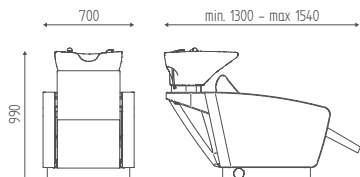

# MIAMI SMART

Cod. K8212

DIMENSIONI  
DIMENSIONS

VERSIONI  
MODELS

OPZIONI  
OPTIONS

LAVELLO  
BASIN

FISSO  
FIX

Cod. K8210