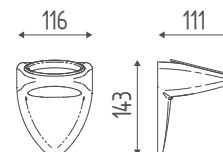

# COMBO

Cod. K969

DIMENSIONI  
DIMENSIONS

OPZIONI  
OPTIONS

FIN. LEGNI  
WOOD FINISH

DESCRIZIONE  
DESCRIPTION

GIROCOLLO IN GEL RIVESTITO  
UPHOLSTERED NECK PROTECTION IN GEL

DIMENSIONI  
DIMENSIONS