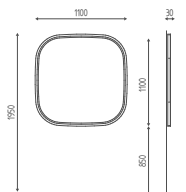

# VENUS

Cod. K600

DIMENSIONI  
DIMENSIONS

POGGIAPIEDI  
FOOTREST

DOLITTLE

Cod. K626

DOLITTLE  
BLACK

Cod. K626N