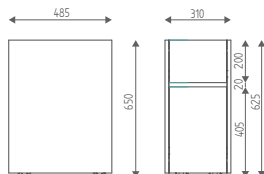

Cod. K156  
Tray-large tavolozza trattamenti completa di ciotole  
Tray-large, palette for treatments complete with bowls

FIN. LEGNI  
WOOD FINISH

Cod. K664

Carrello in legno con ruote e struttura di contenimento per lettino ZEN.  
Wooden trolley on wheels with containment structure, for ZEN bed.