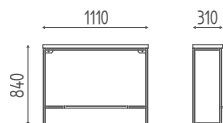

# LOOK

Cod. K630

DIMENSIONI  
DIMENSIONS

ACCESSORI  
ACCESSORIES

PORTAPHON ESTRAIBILE  
PHONE HOLDERS

OPZIONI  
OPTIONS

FIN. LEGNI  
WOOD FINISH

FIN. METALLI  
METAL FINISH.