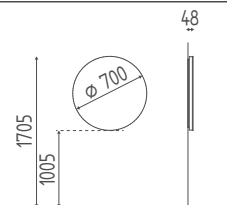

ACCESSORI
ACCESSORIES

PORTAPHON ESTRAIBILE
PHONE HOLDERS

OPZIONI
OPTIONS

FIN. LEGNI
WOOD FINISH

FIN. METALLI
METAL FINISH.

COLORI
COLORS

COLORE STANDARD
STANDARD COLOR

NERO OPACO
MATT BLACK

DIMENSIONI
DIMENSIONS