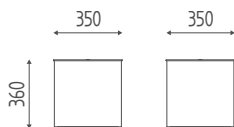

# IRON TROLLEY

Cod. K635

DIMENSIONI  
DIMENSIONS

DIMENSIONI  
DIMENSIONS

OPZIONI  
OPTIONS

FIN. LEGNI  
WOOD FINISH

FIN. METALLI  
METAL FINISH.

COLORI  
COLORS