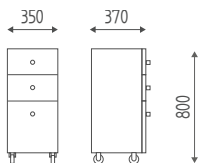

DIMENSIONI
DIMENSIONS