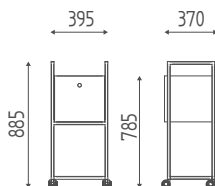

# IRON TROLLEY

Cod. K635

DIMENSIONI  
DIMENSIONS

DIMENSIONI  
DIMENSIONS

OPZIONI  
OPTIONS

FIN. LEGNI  
WOOD FINISH

FIN. METALLI  
METAL FINISH.

COLORI  
COLORS