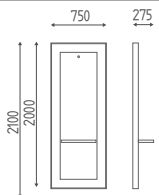

# LOVER

Cod. K614

DIMENSIONI  
DIMENSIONS

VERSIONI  
MODELS

OPZIONI  
OPTIONS

MENSOLA INOX  
INOX SHELF

MENSOLA FIN. LEGNI  
WOOD FINISH. SHELF

MENSOLA PRAL  
PRAL SHELF