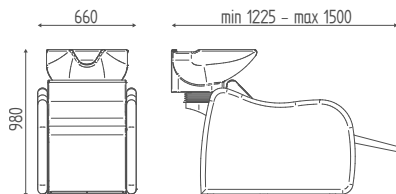

# DUNE

Cod. K7710

DIMENSIONI  
DIMENSIONS

VERSIONI  
MODELS

OPZIONI  
OPTIONS

LAVELLO  
BASIN

FISSO  
FIX

Cod. K7710