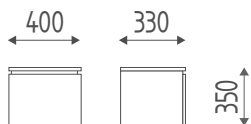

# COMBO

Cod. K969

DIMENSIONI  
DIMENSIONS

OPZIONI  
OPTIONS

FIN. LEGNI  
WOOD FINISH

DESCRIZIONE  
DESCRIPTION

GIROCOLLO IN GEL RIVESTITO  
UPHOLSTERED NECK PROTECTION IN GEL

DIMENSIONI  
DIMENSIONS