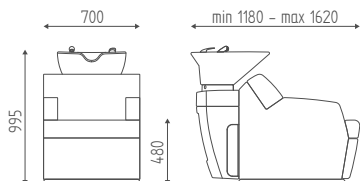

# VANTAGE

Cod. K8010

DIMENSIONI  
DIMENSIONS

VERSIONI  
MODELS

OPZIONI  
OPTIONS

LAVELLO  
BASIN

FISSO  
FIX

Cod. K8010