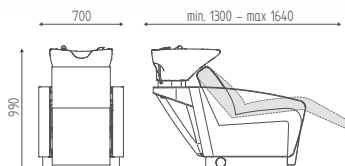

# MIAMI CLOUD

Cod. K6812

DIMENSIONI  
DIMENSIONS

VERSIONI  
MODELS

OPZIONI  
OPTIONS

LAVELLO  
BASIN

MOVIM. SINCRONIZZATO  
SYNCHRONIZED MOVEMENT

Cod. K6812