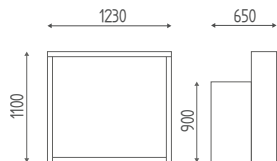

COLORI
COLORS