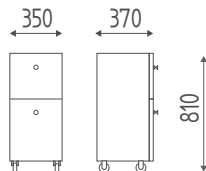

DIMENSIONI
DIMENSIONS

OPZIONI
OPTIONS

FIN. LEGNI
WOOD FINISH

105