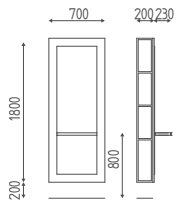

DIMENSIONI
DIMENSIONS