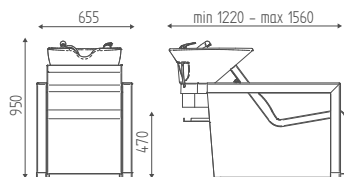

# BE AXOLUTE

Cod. K6410

DIMENSIONI  
DIMENSIONS

VERSIONI  
MODELS

OPZIONI  
OPTIONS

LAVELLO  
BASIN

FISSO  
FIX

Cod. K6410