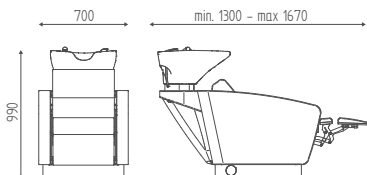

# MIAMI WASH

Cod. K6610

DIMENSIONI  
DIMENSIONS

VERSIONI  
MODELS

OPZIONI  
OPTIONS

LIVELLO  
BASIN

FISSO  
FIX

Cod. K6610