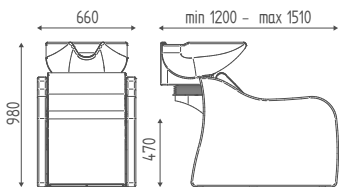

# DEVIL

Cod. K7410

DIMENSIONI  
DIMENSIONS

VERSIONI  
MODELS

OPZIONI  
OPTIONS

LAVELLO  
BASIN

FISSO  
FIX

Cod. K7410