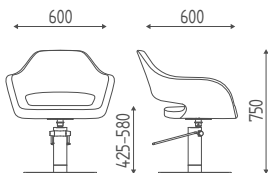

DIMENSIONI
DIMENSIONS