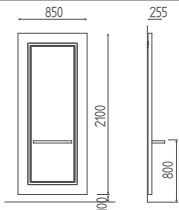

# NAPOLEON

Cod. K628

DIMENSIONI  
DIMENSIONS

VERSIONI  
MODELS

MENSOLA INOX  
INOX SHELF

MENSOLA FIN. LEGNI  
WOOD FINISH. SHELF

MENSOLA PRAL  
PRAL SHELF

OPZIONI  
OPTIONS