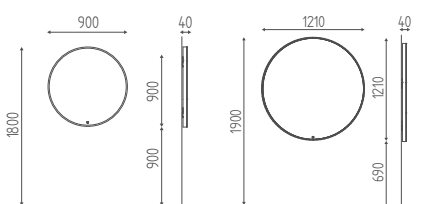

# BIG SELFIE

Cod. K645

DIMENSIONI  
DIMENSIONS

POGGIAPIEDI  
FOOTREST

DOLITTLE

Cod. K626

DOLITTLE  
BLACK

Cod. K626N