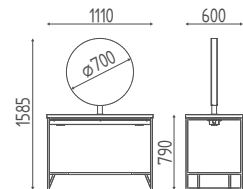

COLORI
COLORS

COLORE STANDARD
STANDARD COLOR

NERO OPACO
MATT BLACK

DIMENSIONI
DIMENSIONS