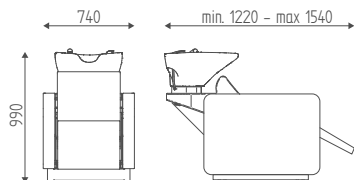

# INFINITY

Cod. K7810

DIMENSIONI  
DIMENSIONS

VERSIONI  
MODELS

OPZIONI  
OPTIONS

LAVELLO  
BASIN

FISSO  
FIX

Cod. K7810