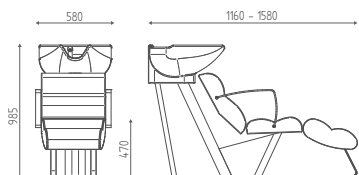

DIMENSIONI
DIMENSIONS

VERSIONI
MODELS

FISSO
FIX

Cod. K5115

ACCESSORI
ACCESSORIES

POGGIAGAMBE
FOOTREST

Cod. K972

LAVELLO
BASIN

H