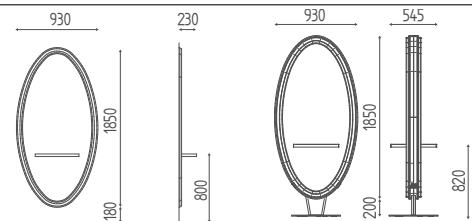

DIMENSIONI
DIMENSIONS