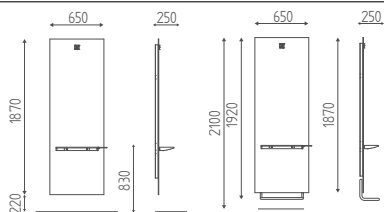

DIMENSIONI
DIMENSIONS