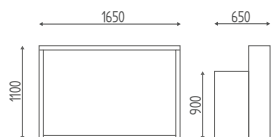

COLORI
COLORS

NERO
BLACK

OPZIONI
OPTIONS

IMMAGINI
IMAGES

FIN. LEGNI
WOOD FINISH