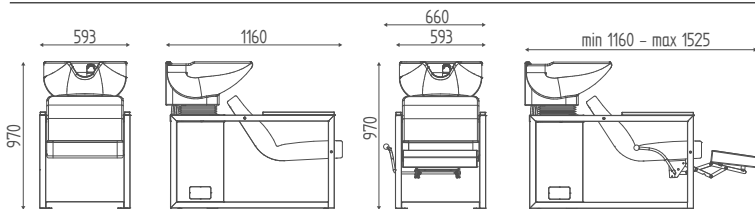

DIMENSIONI
DIMENSIONS

VERSIONI
MODELS