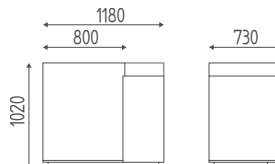

# SIGN

Cod. K673B

DIMENSIONI  
DIMENSIONS

COLORI  
COLORS

OPZIONI  
OPTIONS

DIMENSIONI  
DIMENSIONS

OPZIONI ( SOLO PANNELLO FRONTALE )  
OPTIONS ( FOR FRONT PANEL ONLY )