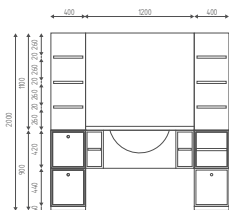

Cod. K680

OPZIONI  
OPTIONS

FIN. LEGNI  
WOOD FINISH

DIMENSIONI  
DIMENSIONS

PRODOTTI  
PRODUCTS

Cod. K776  
1200x28X1100H

Cod. K775  
800x28X1100H

Cod. K774  
1200x600X420H